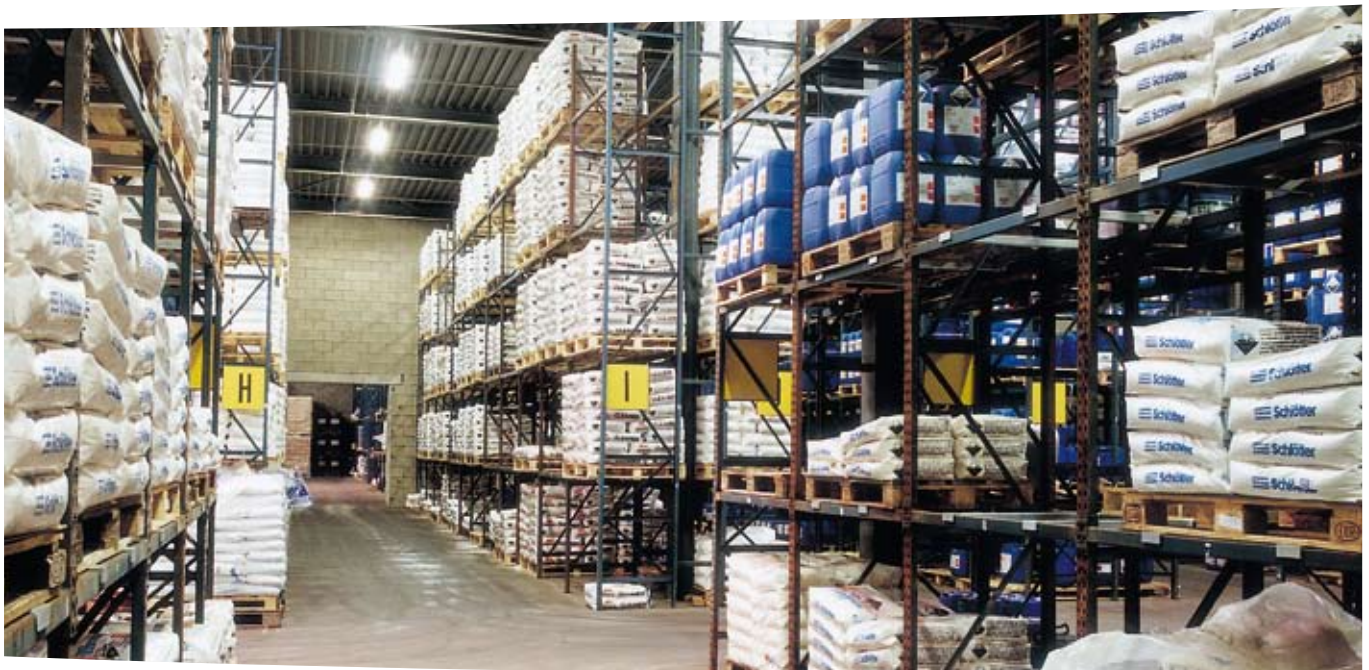

Tailormade logistic concepts

 Neben Big Bags, Paletten und containerisierter Ladung befördert und behandelt **Rebes** eine bedeutende Menge trockener Massengüter, wobei auch hier der Akzent auf der „door-to-door“ Logistik von industriellen Massengütern wie Alumina, Kaolin oder Perliten liegt. **Rebes** organisiert die Seeverschiffung, sowohl Deepsea als auch Shortsea, fungiert als Reedereiagentur und regelt den Umschlag, die Lagerung sowie die Nach- bzw. Vorläufe per Binnenschiff, LKW oder Bahn sowie im kombinierten Verkehr.

 Naast bigbags, pallets en gecontaineriseerde lading, behandelt **Rebes** een aanzienlijk tonnage droge bulk lading, waarbij het accent o.a. ligt op „door-to-door“ logistiek van industriële mineralen zoals alumina, kaolin en perlite. Wij verzorgen chartering, zowel short als -deepsea, rederij-agenturen, op- & overslag, alsmede voor- of natransport via water, weg, spoor of gecombineerd verkeer.